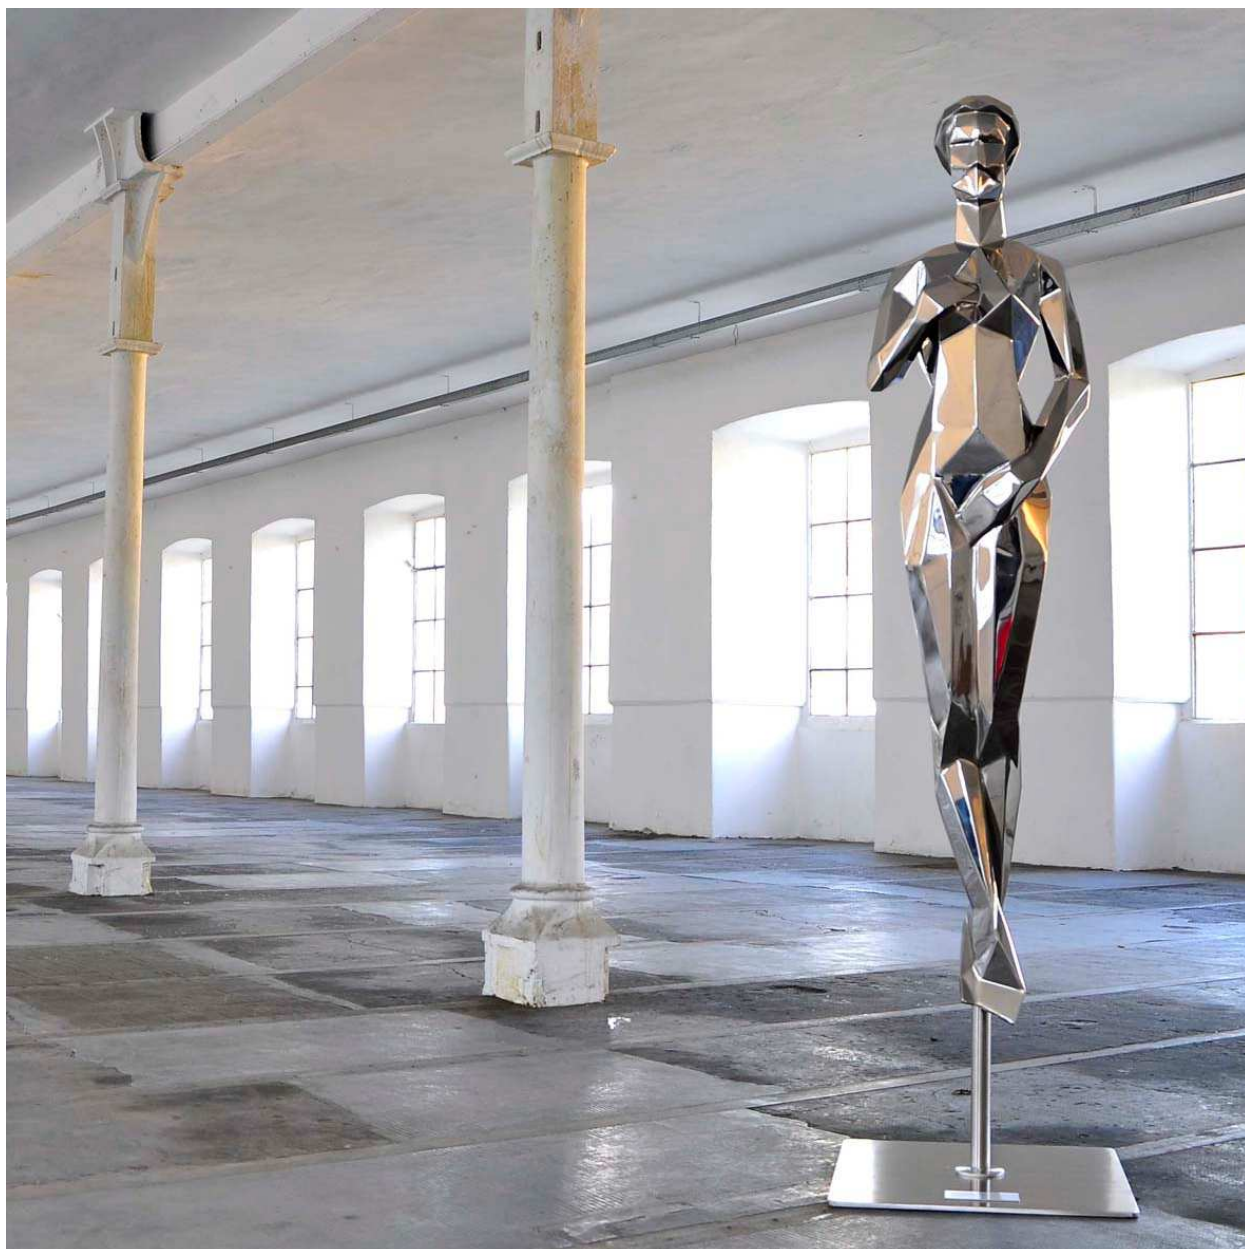

**DANIELE BASSO**  
OPERE IN MOSTRA A LAJATICO  
*Giugno / Settembre 2019*

**Work: AUREO**

*Acciaio lucidato a specchio a mano e colore blu  
Stainless Steel mirror finished by hands and blue colour  
130X90 cm, h 170 cm  
2016*

*Unique piece - collezione privata*

**Note:** Aureo dal 2016 è simbolo di Officina della Scrittura - Museo del Segno e della Scrittura di Torino (Aurora Penne Made in Italy). A cura di Ermanno Tedeschi.

**Work: AUREO JR**

*Acciaio lucidato a specchio a mano e colore blu  
Stainless Steel mirror finished by hands and blue colour  
85x72, h60 cm - 25kg about  
2016*

*Edition of 2/5 - collezione privata*

**Note:** Aureo dal 2016 è simbolo di Officina della Scrittura - Museo del Segno e della Scrittura di Torino (Aurora Penne Made in Italy). A cura di Ermanno Tedeschi.