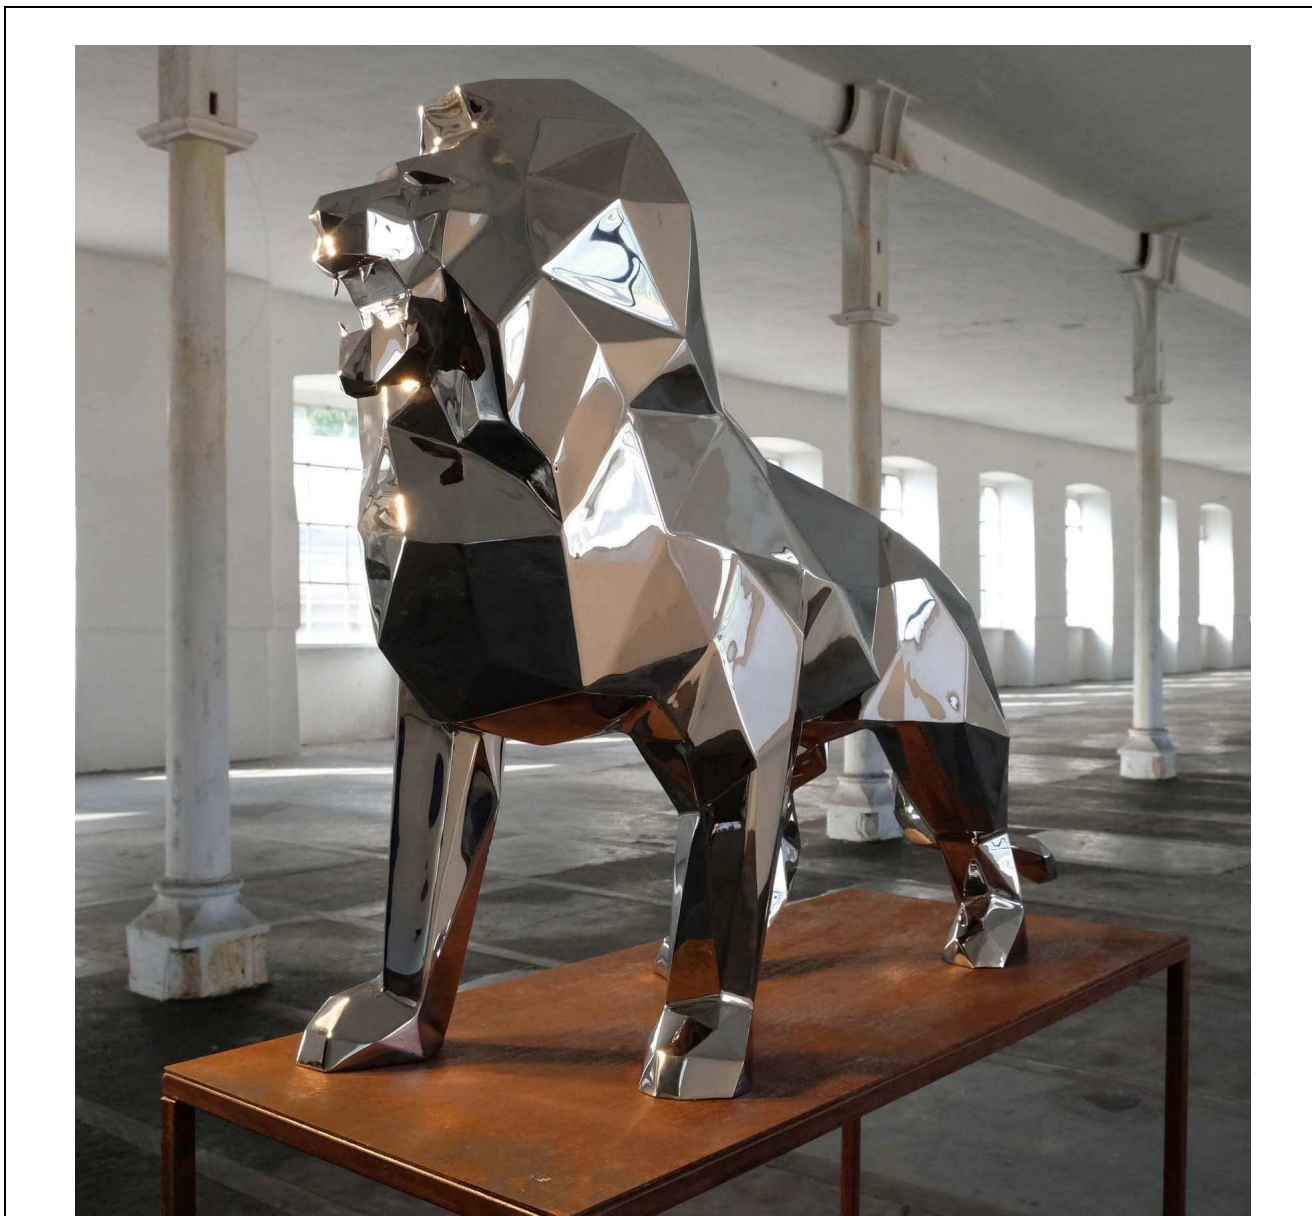

**DANIELE BASSO**  
OPERE IN MOSTRA A LAJATICO  
*Giugno / Settembre 2019*

**Work: AUREO**

*Acciaio lucidato a specchio a mano e colore blu  
Stainless Steel mirror finished by hands and blue colour  
130X90 cm, h 170 cm  
2016*

*Unique piece - collezione privata*

**Note:** Aureo dal 2016 è simbolo di Officina della Scrittura - Museo del Segno e della Scrittura di Torino (Aurora Penne Made in Italy). A cura di Ermanno Tedeschi.

**Work: AUREO JR**

*Acciaio lucidato a specchio a mano e colore blu  
Stainless Steel mirror finished by hands and blue colour  
85x72, h60 cm - 25kg about  
2016*

*Edition of 2/5 - collezione privata*

**Note:** Aureo dal 2016 è simbolo di Officina della Scrittura - Museo del Segno e della Scrittura di Torino (Aurora Penne Made in Italy). A cura di Ermanno Tedeschi.

**Work: NATURAE**  
*Acciaio lucidato a specchio a mano / Stainless Steel mirror finished by hands*  
*54x54, h190 cm - 55 kg about*  
*2014*  
*Edition of 1/3 - collezione privata*

**Work: RE LEONE**

*Acciaio a specchio / Stainless Steel mirror finished*